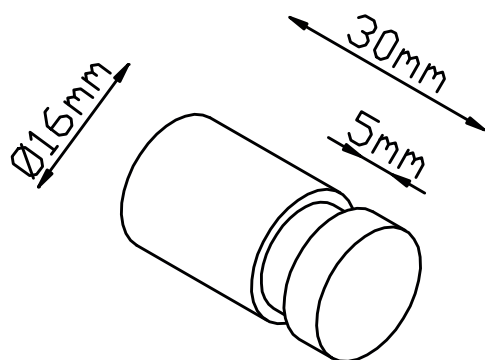

Luna

DK Monteringsvejledning
EN Installation instruction
DE Montageanleitung
SE Monteringsanvisning

Art. No: 57111, 57112, 57114, 57114BR
57121, 57122, 57124, 57124BR
57131, 57132, 57134, 57134BR
VVS: 775143104, 775143111, 775143105
775143204, 775143211, 775143205
775143304, 775143311, 775143305

EDITION: 2024-04-11

LAVABO®