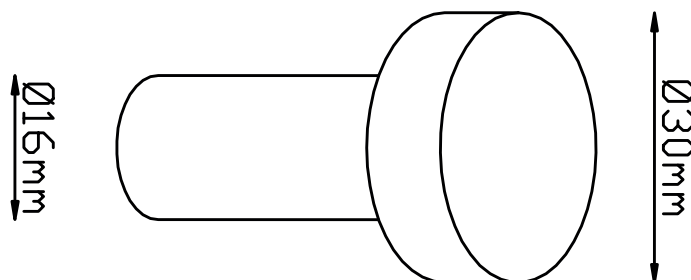

Luna

DK Monteringsvejledning
EN Installation instruction
DE Montageanleitung
SE Monteringsanvisning

Art. No: 57111, 57112, 57114, 57114BR
57121, 57122, 57124, 57124BR
57131, 57132, 57134, 57134BR
VVS: 775143104, 775143111, 775143105
775143204, 775143211, 775143205
775143304, 775143311, 775143305

EDITION: 2024-04-11

LAVABO®