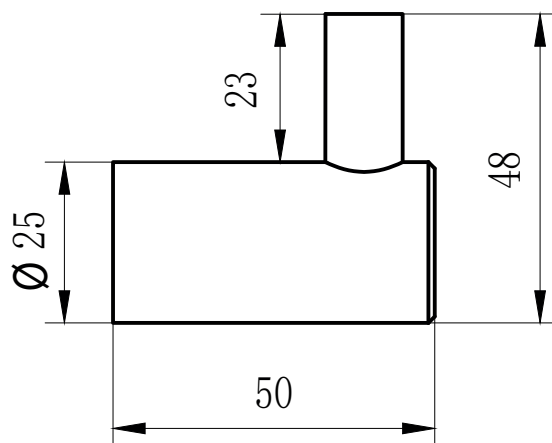

Luna

DK Monteringsvejledning
EN Installation instruction
DE Montageanleitung
SE Monteringsanvisning

Art. No: 57111, 57112, 57114, 57114BR
57121, 57122, 57124, 57124BR
57131, 57132, 57134, 57134BR
VVS: 775143104, 775143111, 775143105
775143204, 775143211, 775143205
775143304, 775143311, 775143305

EDITION: 2024-04-11

LAVABO®