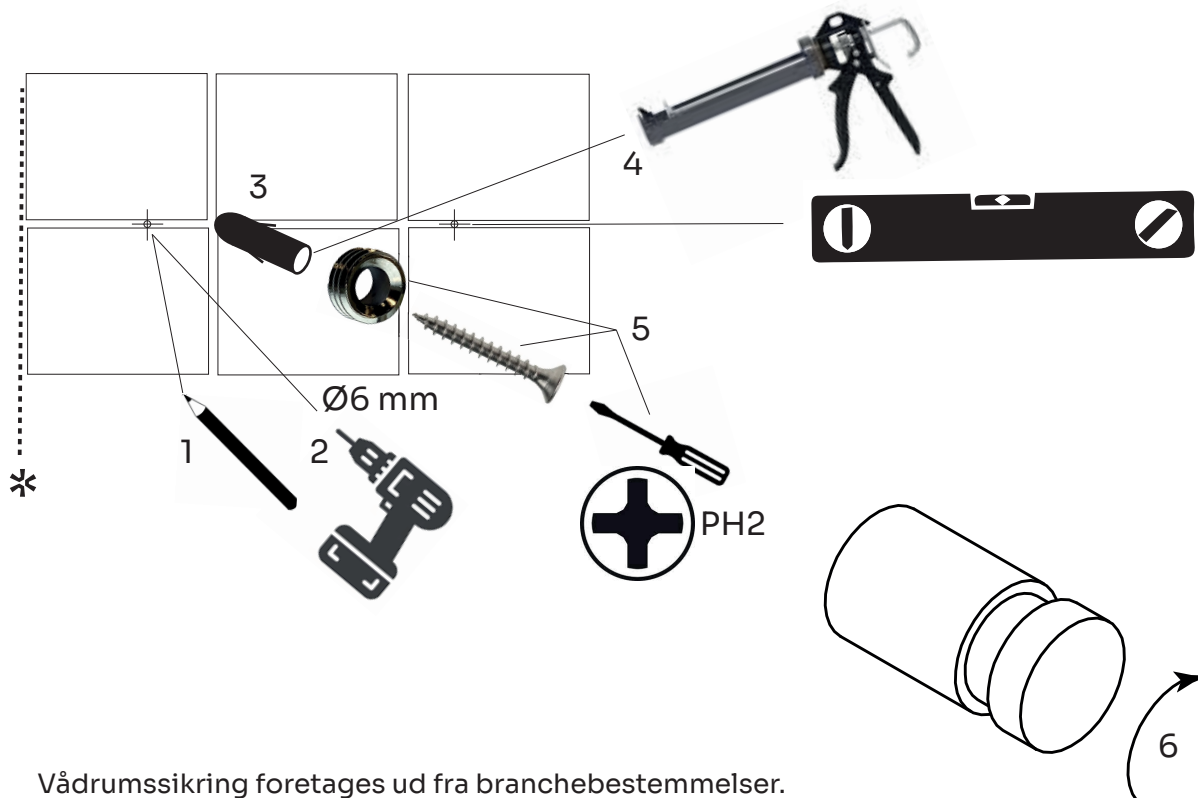

# LAVABO®

1. DK Indhold i pakken  
 EN Contents of the package  
 DE Inhalt des Pakets  
 SE Innehållet i förpackningen

DK	2x håndklædekroge
EN	2x towel hooks
DE	2x Handtuchhaken
SE	2x handdukskrokar

DK	2x Vægmonteringssskive
EN	2x Wall mounting disc
DE	2x Wandmontagescheibe
SE	2x Vägghmonteringssskiva

DK	4x rawplug M6
EN	4x rawplug
DE	4x Dübel M6
SE	4x rawplug M6

DK	4x M4 x 40 skrue PH2
EN	4x M4 x 40 screw PH2
DE	4x M4 x 40 Schraube PH2
SE	4x M4 x 40 skruv PH2

2. DK Nødvendigt værktøj  
 EN Necessary tools  
 DE Notwendige Werkzeuge  
 SE Nödvändiga verktyg

3. DK Montering  
 EN Installation  
 DE Montage  
 SE Montering

\*

- DK Vådromssikring foretages ud fra branchebestemmelser.  
 EN Wet room protection is carried out based on industry regulations.  
 DE Der Feuchtraumschutz erfolgt nach branchenüblichen Vorschriften.  
 SE Infästning och tätning ska ske enligt branschregler Säker Vatteninstallation.